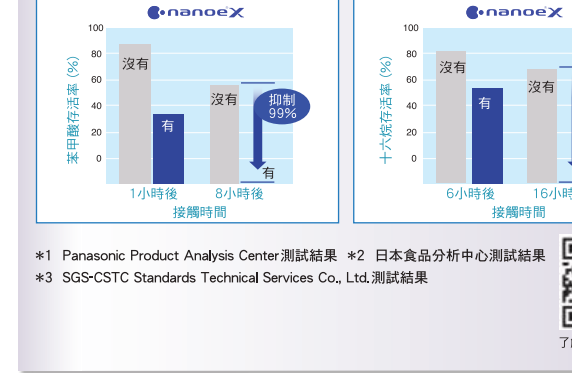

OH 自由基

nanoe[®] OH自由基 10倍加強 20倍加強 100倍加強

裝置: 靜電霧化 多先導放電 靜電霧化環形放電

於廣闊空間下抑制 99.99%病毒*

抑制致敏原

澳洲國家哮喘委員會 NACA 防敏認證 (適用於Z、RZ、RJ、LZ、LU、U及MXPU系列)

通過德國VDI 6022 防敏測試 (適用於LZ、LZ及LU系列)

金黃葡萄球菌在空氣中的數量