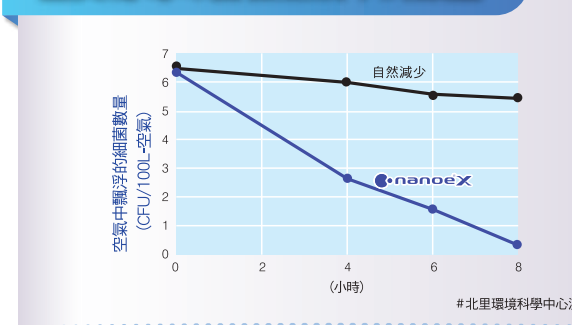

OH 自由基

nanoe[®] OH自由基 10倍加強 20倍加強 100倍加強

裝置: 靜電霧化 多先導放電 靜電霧化環形放電

於廣闊空間下抑制 99.99%病毒*

抑制致敏原

澳洲國家哮喘委員會 NACA 防敏認證 (適用於Z、RZ、RJ、LZ、LU、U及MXPU系列)

通過德國VDI 6022 防敏測試 (適用於LZ、LZ及LU系列)

金黃葡萄球菌在空氣中的數量

iAutoX 快速冷凍，溫濕雙控 (適用於Z系列)

HUMIDITY SENSOR 25% 快速冷凍

據研究，當室內處於最佳溫度和相對濕度低於60%時，人體會感到最舒適。

iAutoX會先以快速冷凍模式降低房間溫度，然後根據內置的濕度感應器，再進行濕度控制，將房間濕度降至舒適水平，為你建立舒適區。

舒適區(根據溫度及濕度)

皮膚感覺 汗液難以蒸發

皮膚感覺 汗液容易蒸發

SIAA Anti Fungus 機內清潔方案 (適用於Z系列)