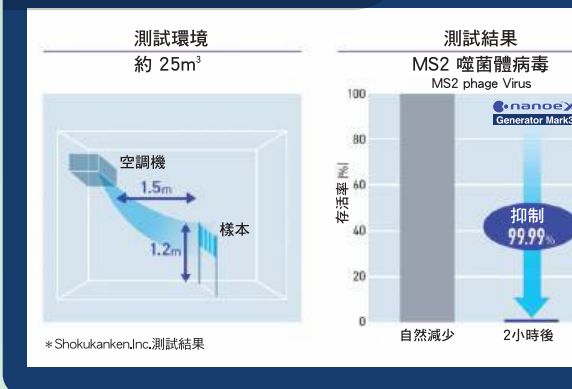

於廣闊空間下抑制 99.99%病毒*

抑制致敏原

澳洲國家哮喘委員會 NACA 防敏認證 (適用於Z、RZ、RJ、LZ、LU、U及MXPU系列)

通過德國VDI 6022 防敏測試 (適用於LZ、LZ及LU系列)