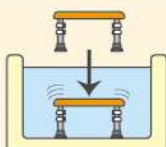

扣入浴缸邊後，便很容易踏出浴缸。

踏出
膝蓋保持較低高度，減輕負擔。

請預先查清浴缸闊度、曲線等細節。

彌補浴缸的高低差

浴缸座椅

使用者最高體重為100公斤

浴缸座椅

容易放置

由於產品能借助自身重量沉入水中，因此即使浴缸內注滿水亦很容易放置。

配備小吸盤，即使在浴室或浴缸內亦能防滑。

即使使用者站立的方式發生變化，亦可透過調節高度配合。

如因髖骨骨折而接受過人工關節手術，為避免發生脫臼，座面高度可調高一些。

柔軟型坐著更舒適
軟墊可拆洗

雙腳觸感柔軟
大腿觸感柔軟

適合臀部偏瘦的人士

* 如有需要請諮詢你的醫生或護理人員。